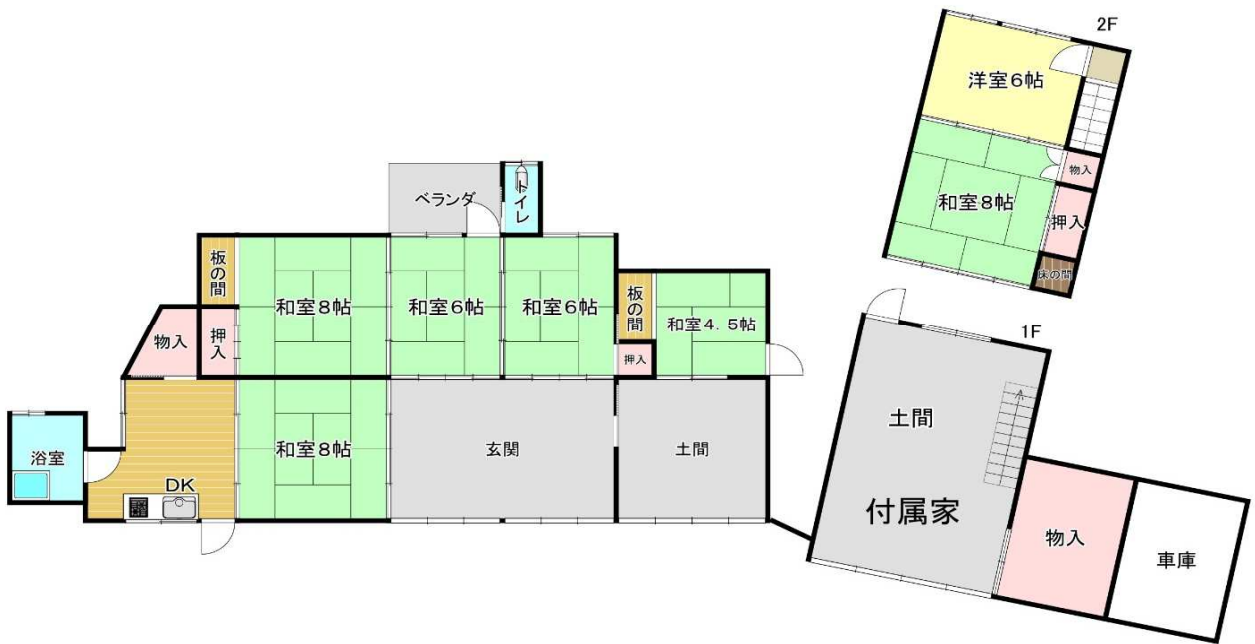

No. 22	所在地	坂宇場字 二継橋
	希望価格	賃貸: 無料 売買: 要相談

空き家物件情報

●位置情報

●主要施設までのおおよその距離

・豊根村役場まで	10.4 Km	・坂宇場駐在所まで	1.3 Km
・保育園、小学校、中学校まで	9.2 Km	・道の駅まで	1.3 Km
・豊根村診療所まで	8.6 Km	・バス停まで(日余沢下)	0 Km
・坂宇場簡易郵便局まで	1.3 Km	・	Km

* 保育園・小学校・中学校は同一敷地内にあります

●物件情報

・用途	住宅
・構造	木造 平屋
・敷地面積	m ²
・建築面積	m ²
・延床面積	m ²
・建築時期	
・空き家になった時期	約20年前

●設備などの情報

・飲用水	簡易水道 休止中
・電気	休止中
・トイレ	汲み取り
・電話	配線有
・テレビ	配線有

●その他

●間取り

●空き家の様子

付属家