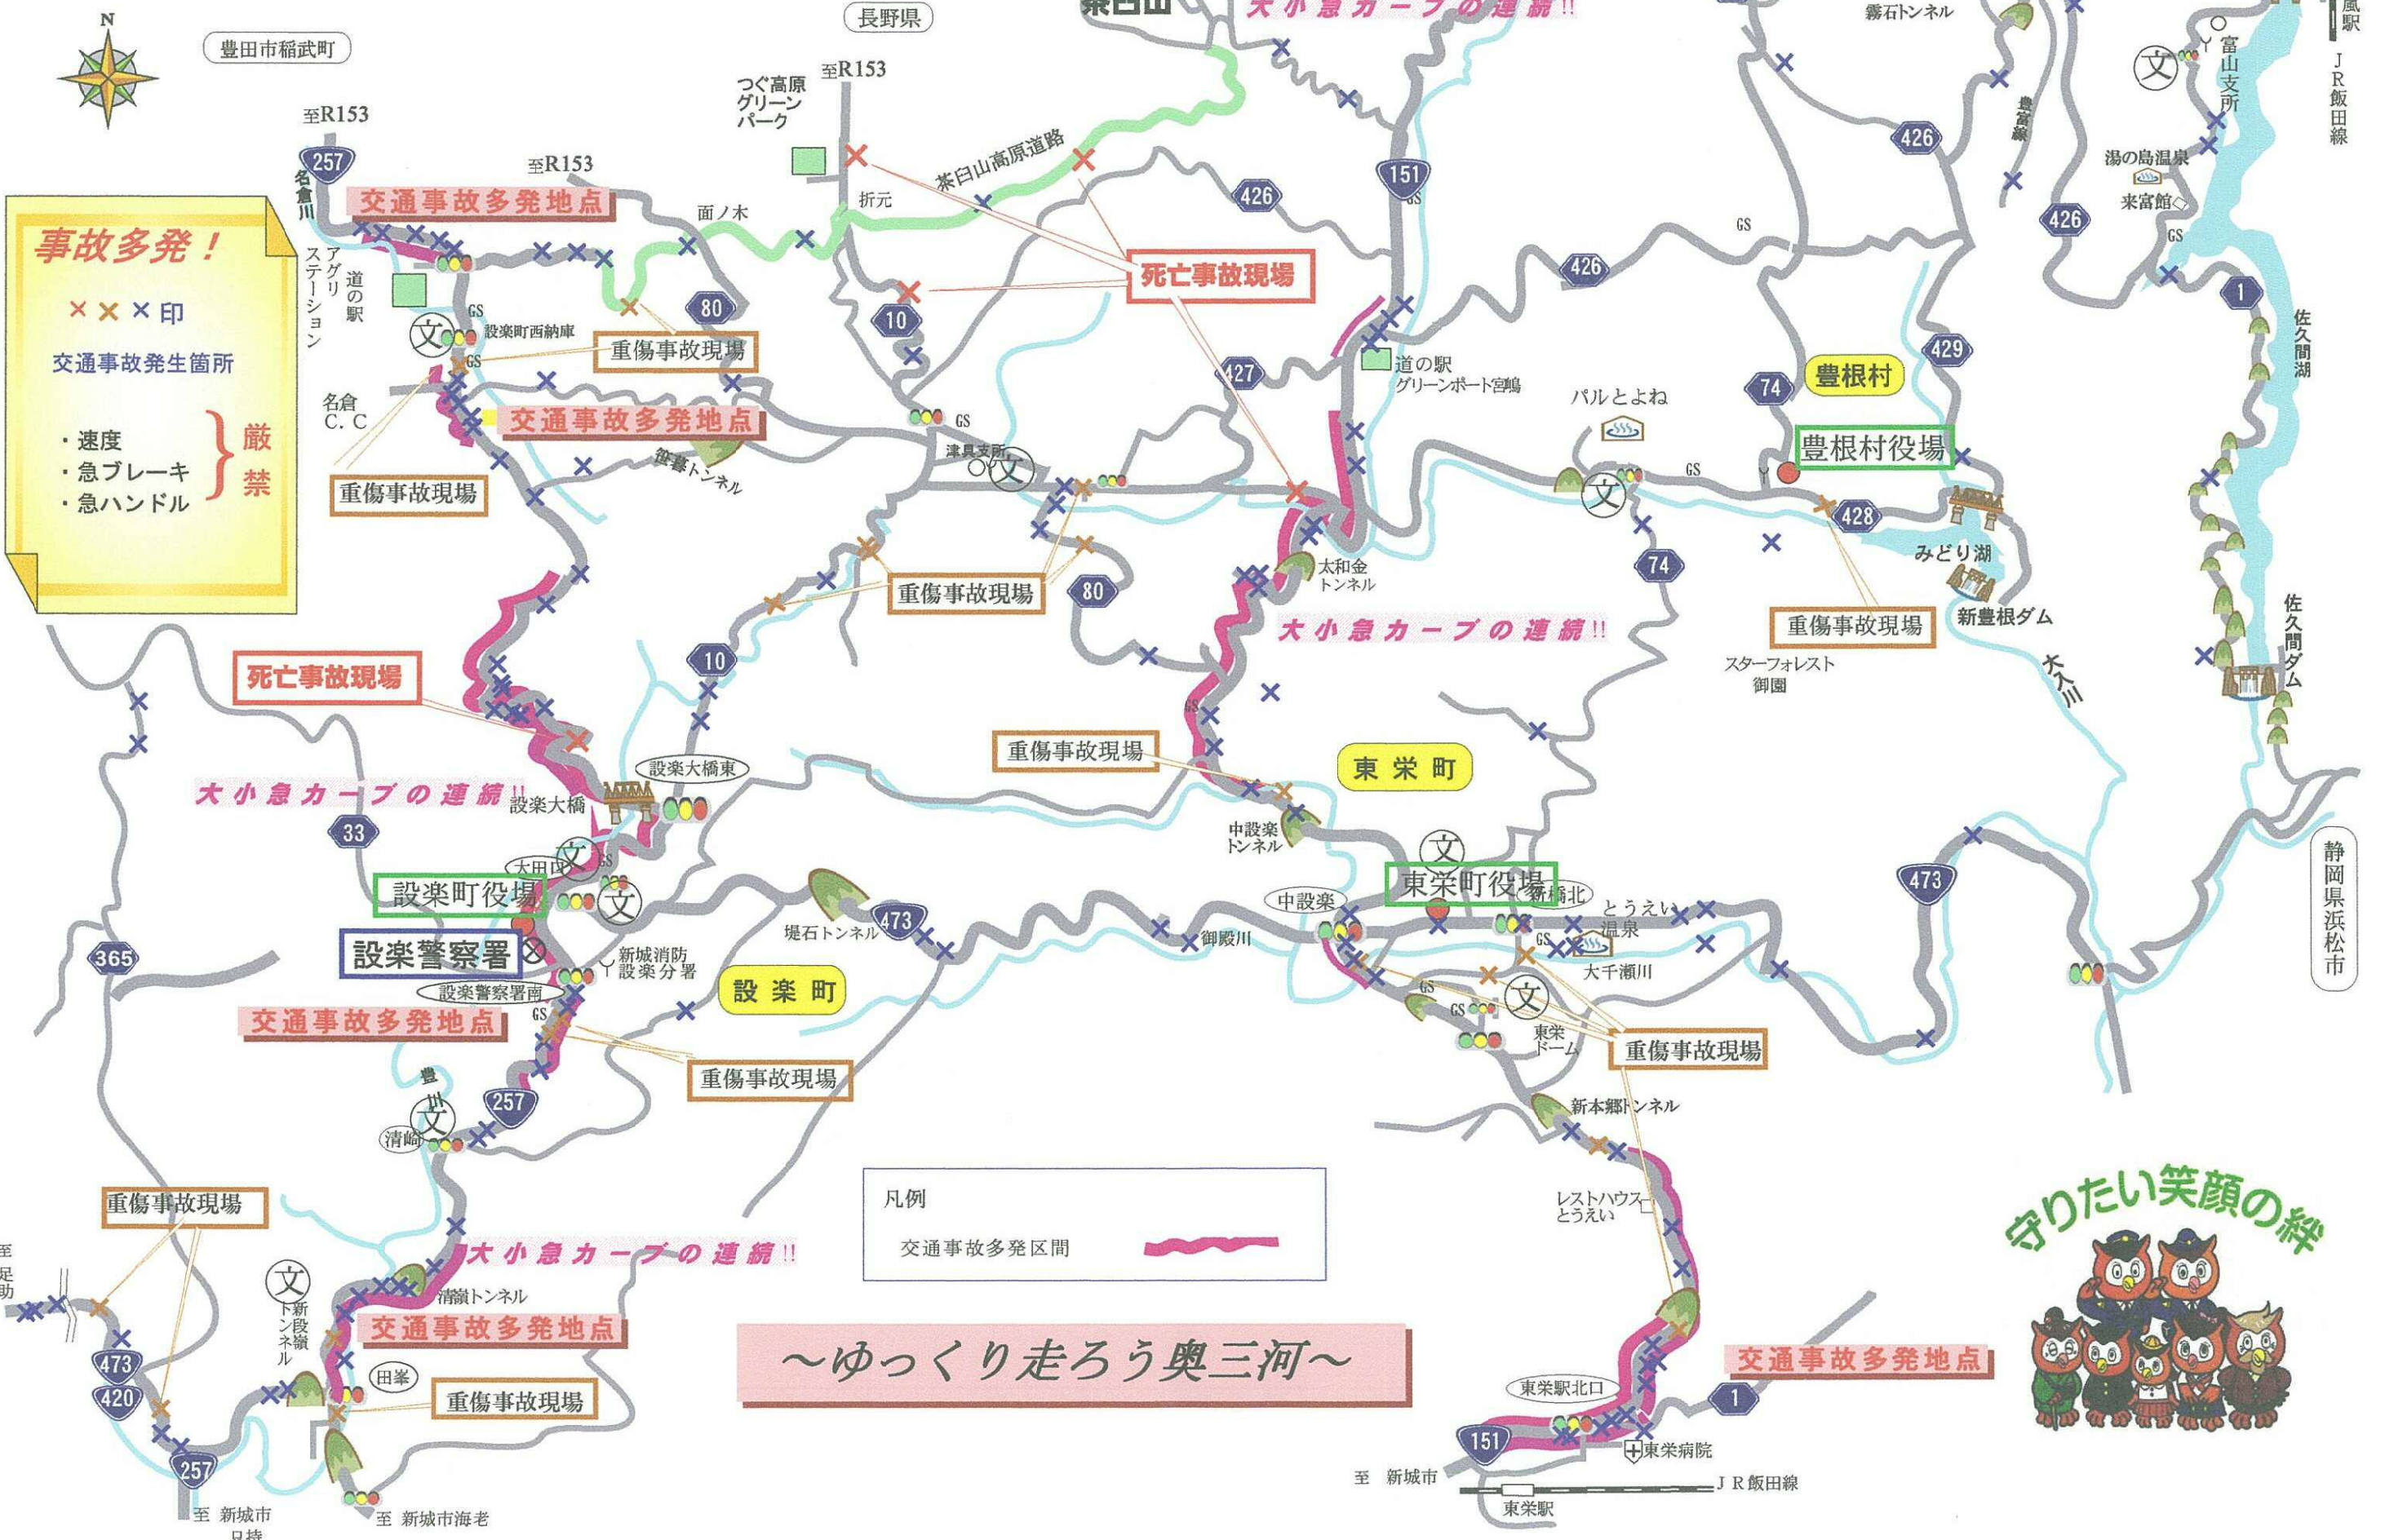

交通安全マップ (北設楽郡内)

設楽警察署 (2006~2012.7)

事故多発!

×××印
交通事故発生箇所

・速度
・急ブレーキ
・急ハンドル } 厳禁

交通事故多発地点

死亡事故現場

重傷事故現場

交通事故多発地点

重傷事故現場

重傷事故現場

死亡事故現場

重傷事故現場

東栄町

東栄町役場

設楽警察署

交通事故多発地点

重傷事故現場

重傷事故現場

重傷事故現場

交通事故多発地点

重傷事故現場

凡例
交通事故多発区間

~ゆっくり走ろう奥三河~

交通事故多発地点