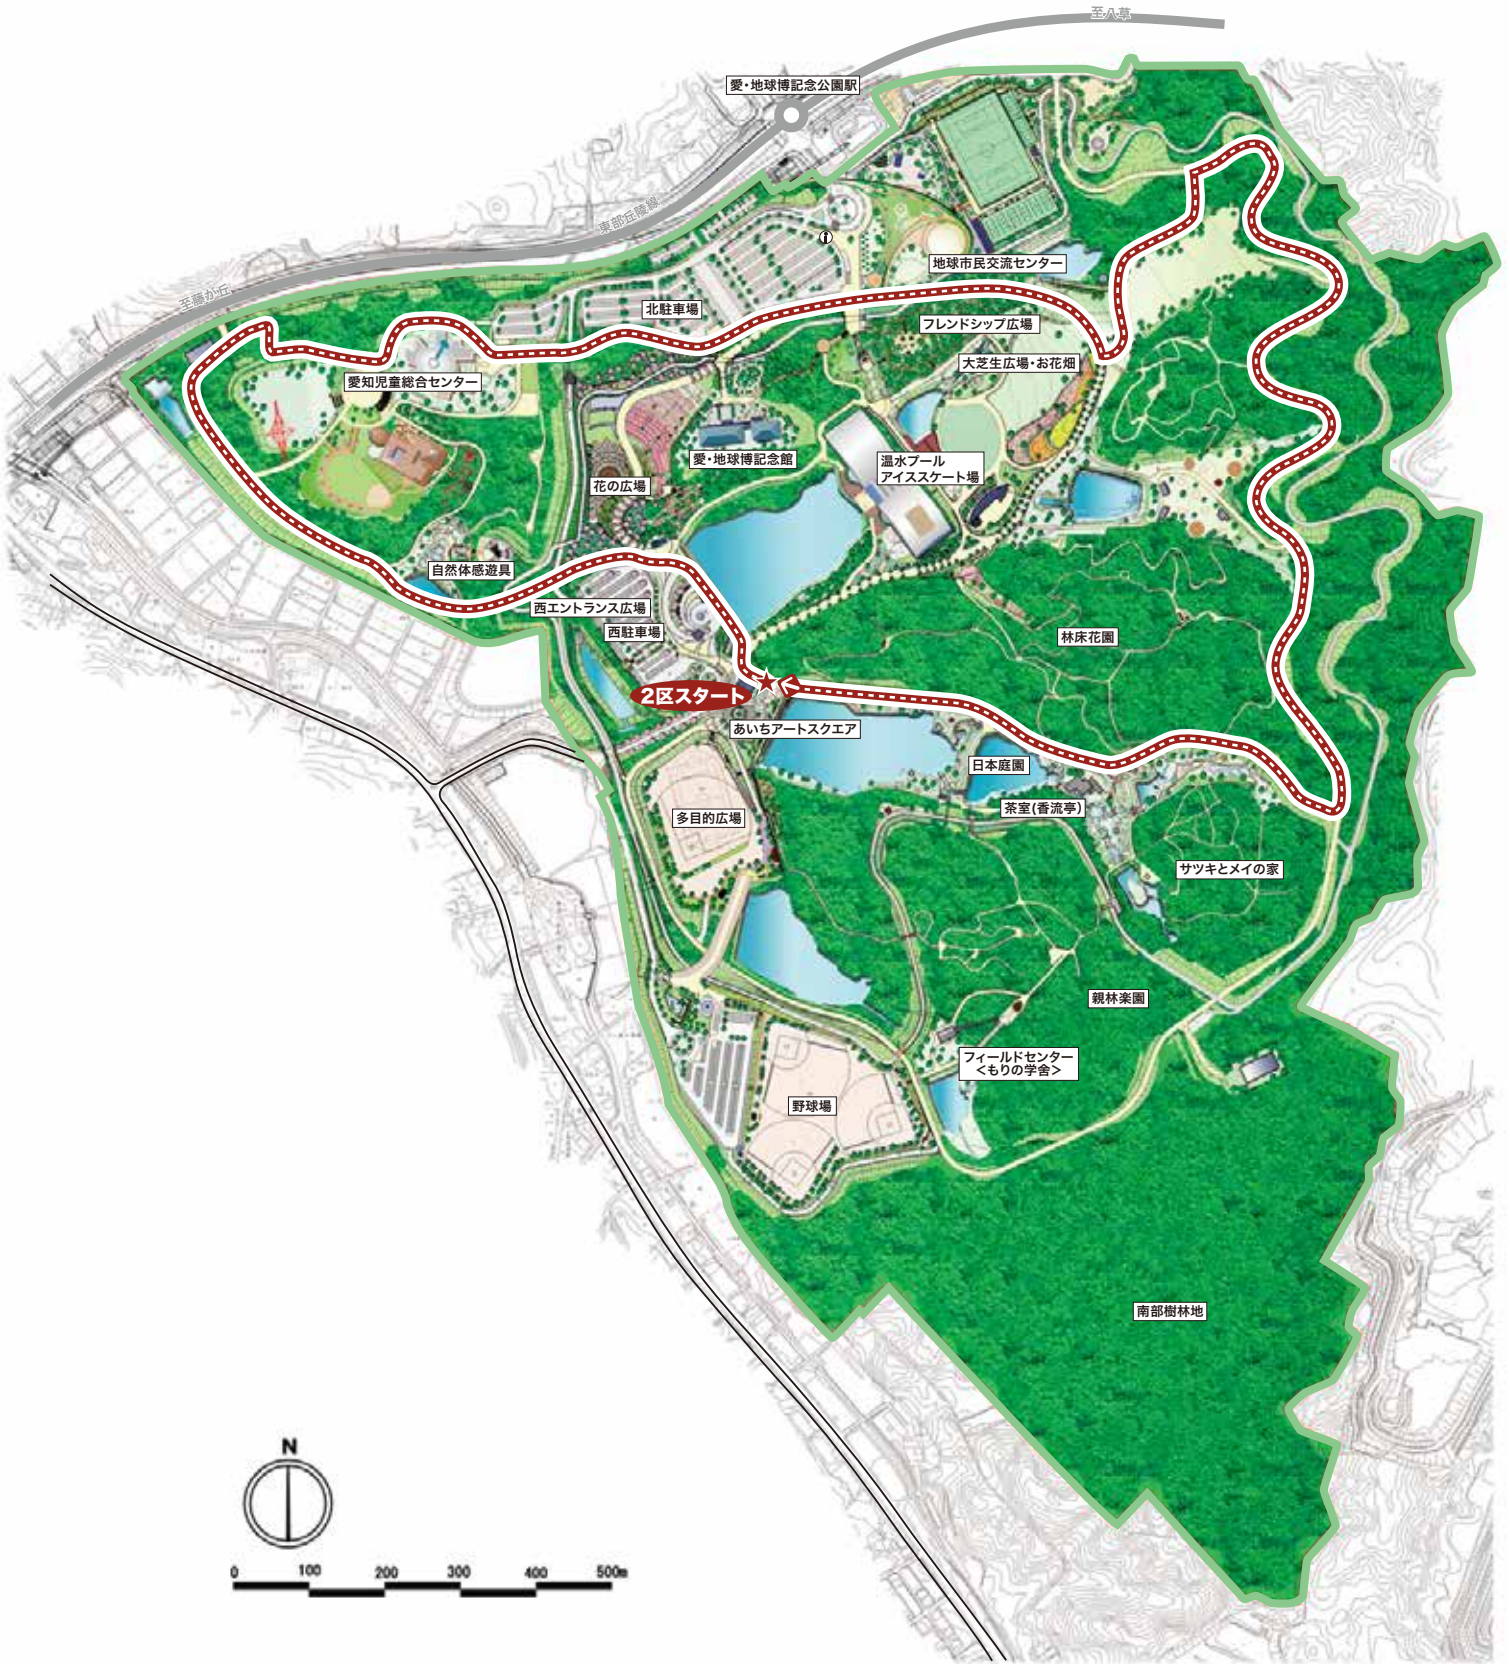

第8回愛知駅伝コース図

第1区 中学生、女子

大芝生広場～あいちアーツスクエア
距離 2.9km

第2区 ジュニア、男子

あいちアートスクエア～あいちアートスクエア
距離 4.8km

第3区 40歳以上、男女不問

あいちアートスクエア～あいちアートスクエア
距離 4.0km

第4区 小学生、女子

あいちアーツスクエア～大芝生広場横
距離 1.1km

第5区

中学生、男子

大芝生広場横～あいちアーツスクエア

距離 3.3km

第6区

小学生、男子

あいちアーツクエア～大芝生広場横
距離 1.1km

第7区

一般、女子

大芝生広場横～あいちアートスクエア

距離 3.3km

第8区 ジュニア、女子

あいちアートスクエア～あいちアートスクエア
距離 4.0km

第9区

一般、男子

あいちアートスクエア～大芝生広場

距離 4.9km