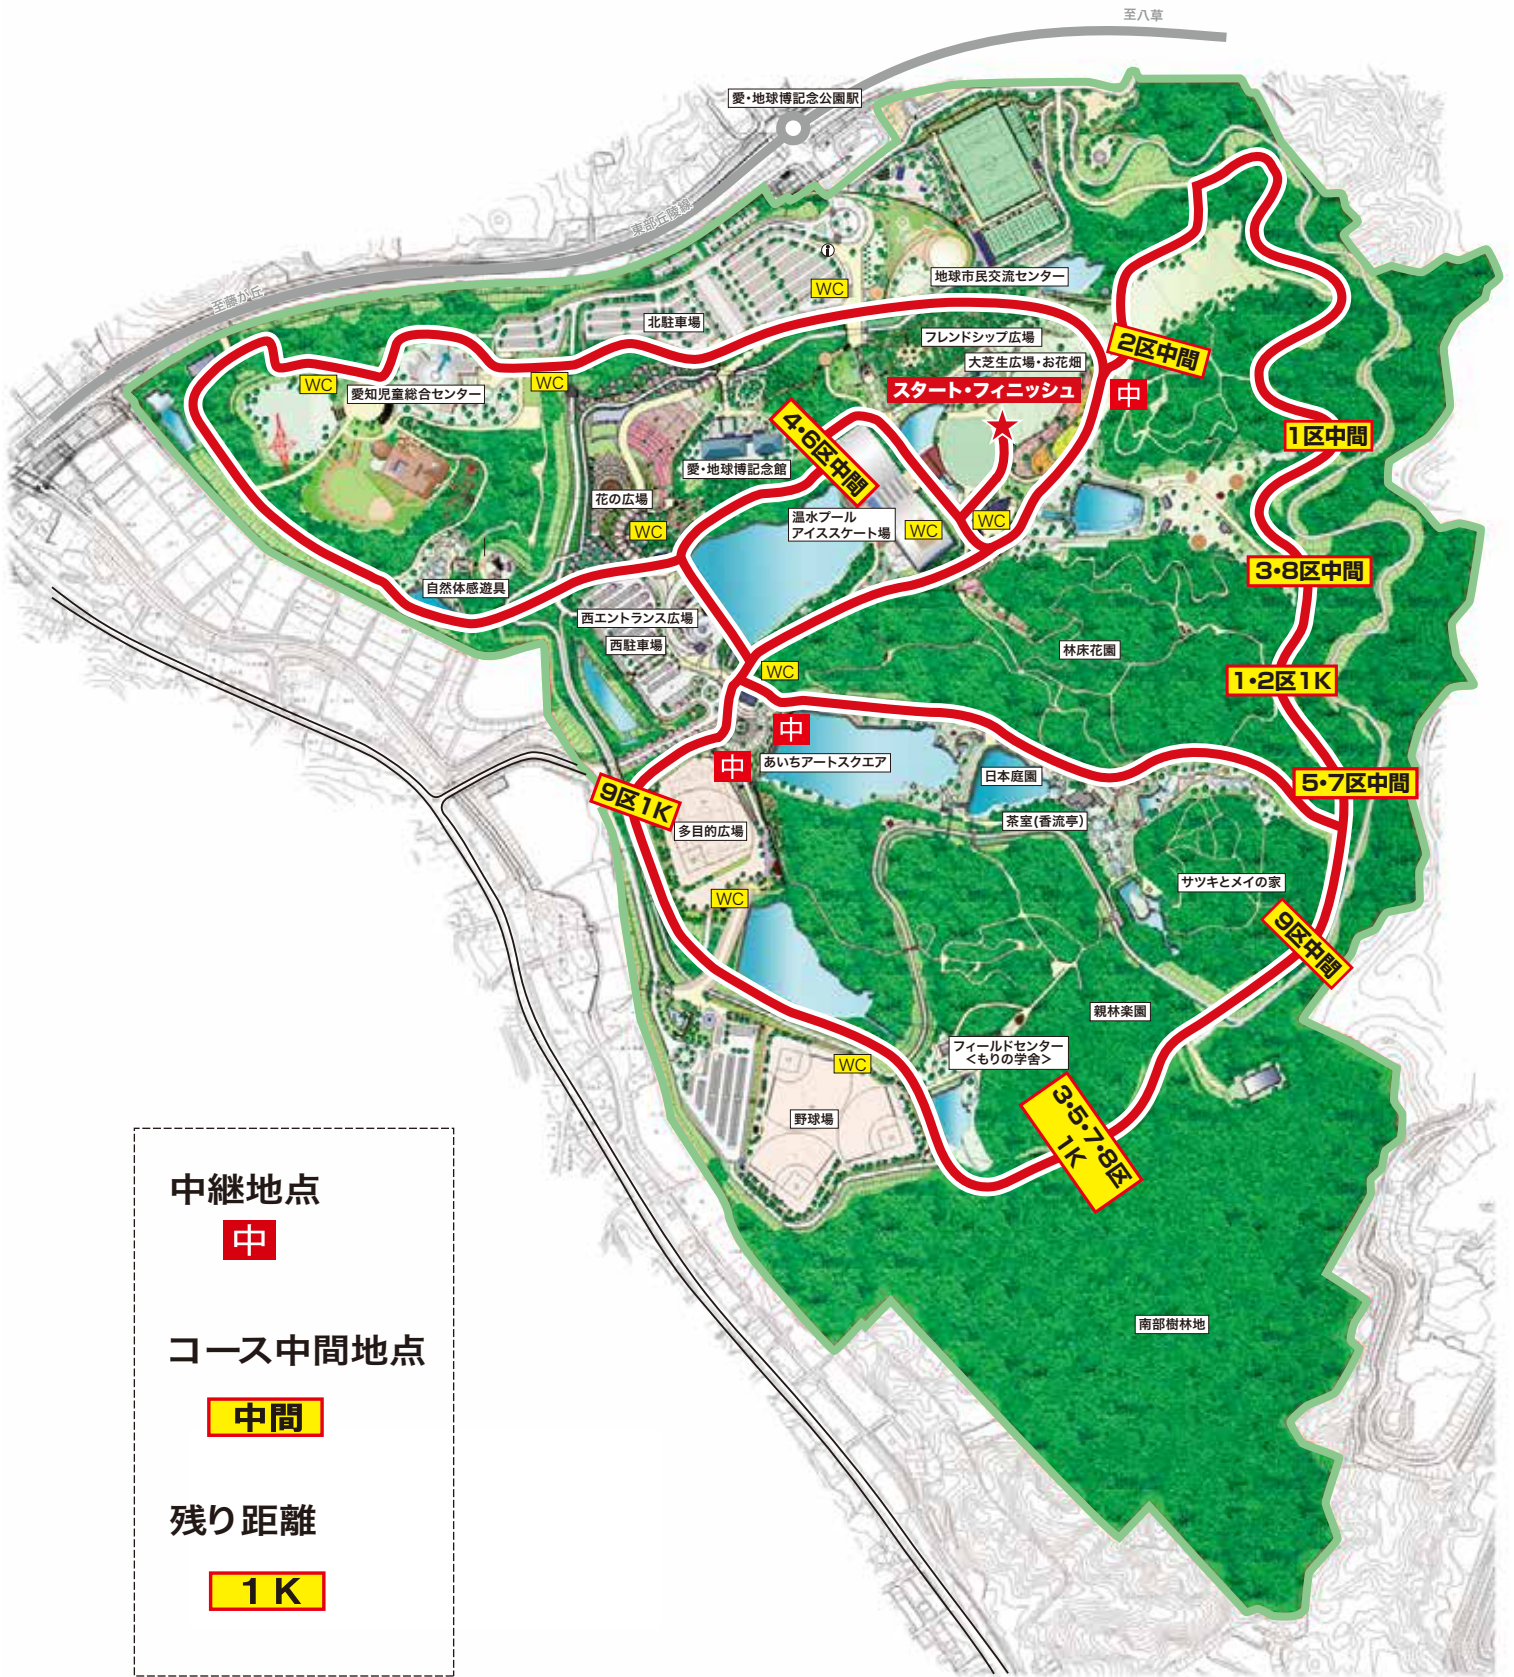

第8回愛知駅伝コース図

第1区 中学生、女子

大芝生広場～あいちアーツスクエア
距離 2.9km

第2区 ジュニア、男子

あいちアートスクエア～あいちアートスクエア
距離 4.8km

第3区 40歳以上、男女不問

あいちアートスクエア～あいちアートスクエア
距離 4.0km

第4区 小学生、女子

あいちアーツスクエア～大芝生広場横
距離 1.1km

第5区

中学生、男子

大芝生広場横～あいちアーツスクエア

距離 3.3km

第6区

小学生、男子

あいちアーツクエア～大芝生広場横
距離 1.1km

第7区

一般、女子

大芝生広場横～あいちアートスクエア

距離 3.3km

第8区 ジュニア、女子

あいちアートスクエア～あいちアートスクエア
距離 4.0km

第9区

一般、男子

あいちアートスクエア～大芝生広場

距離 4.9km