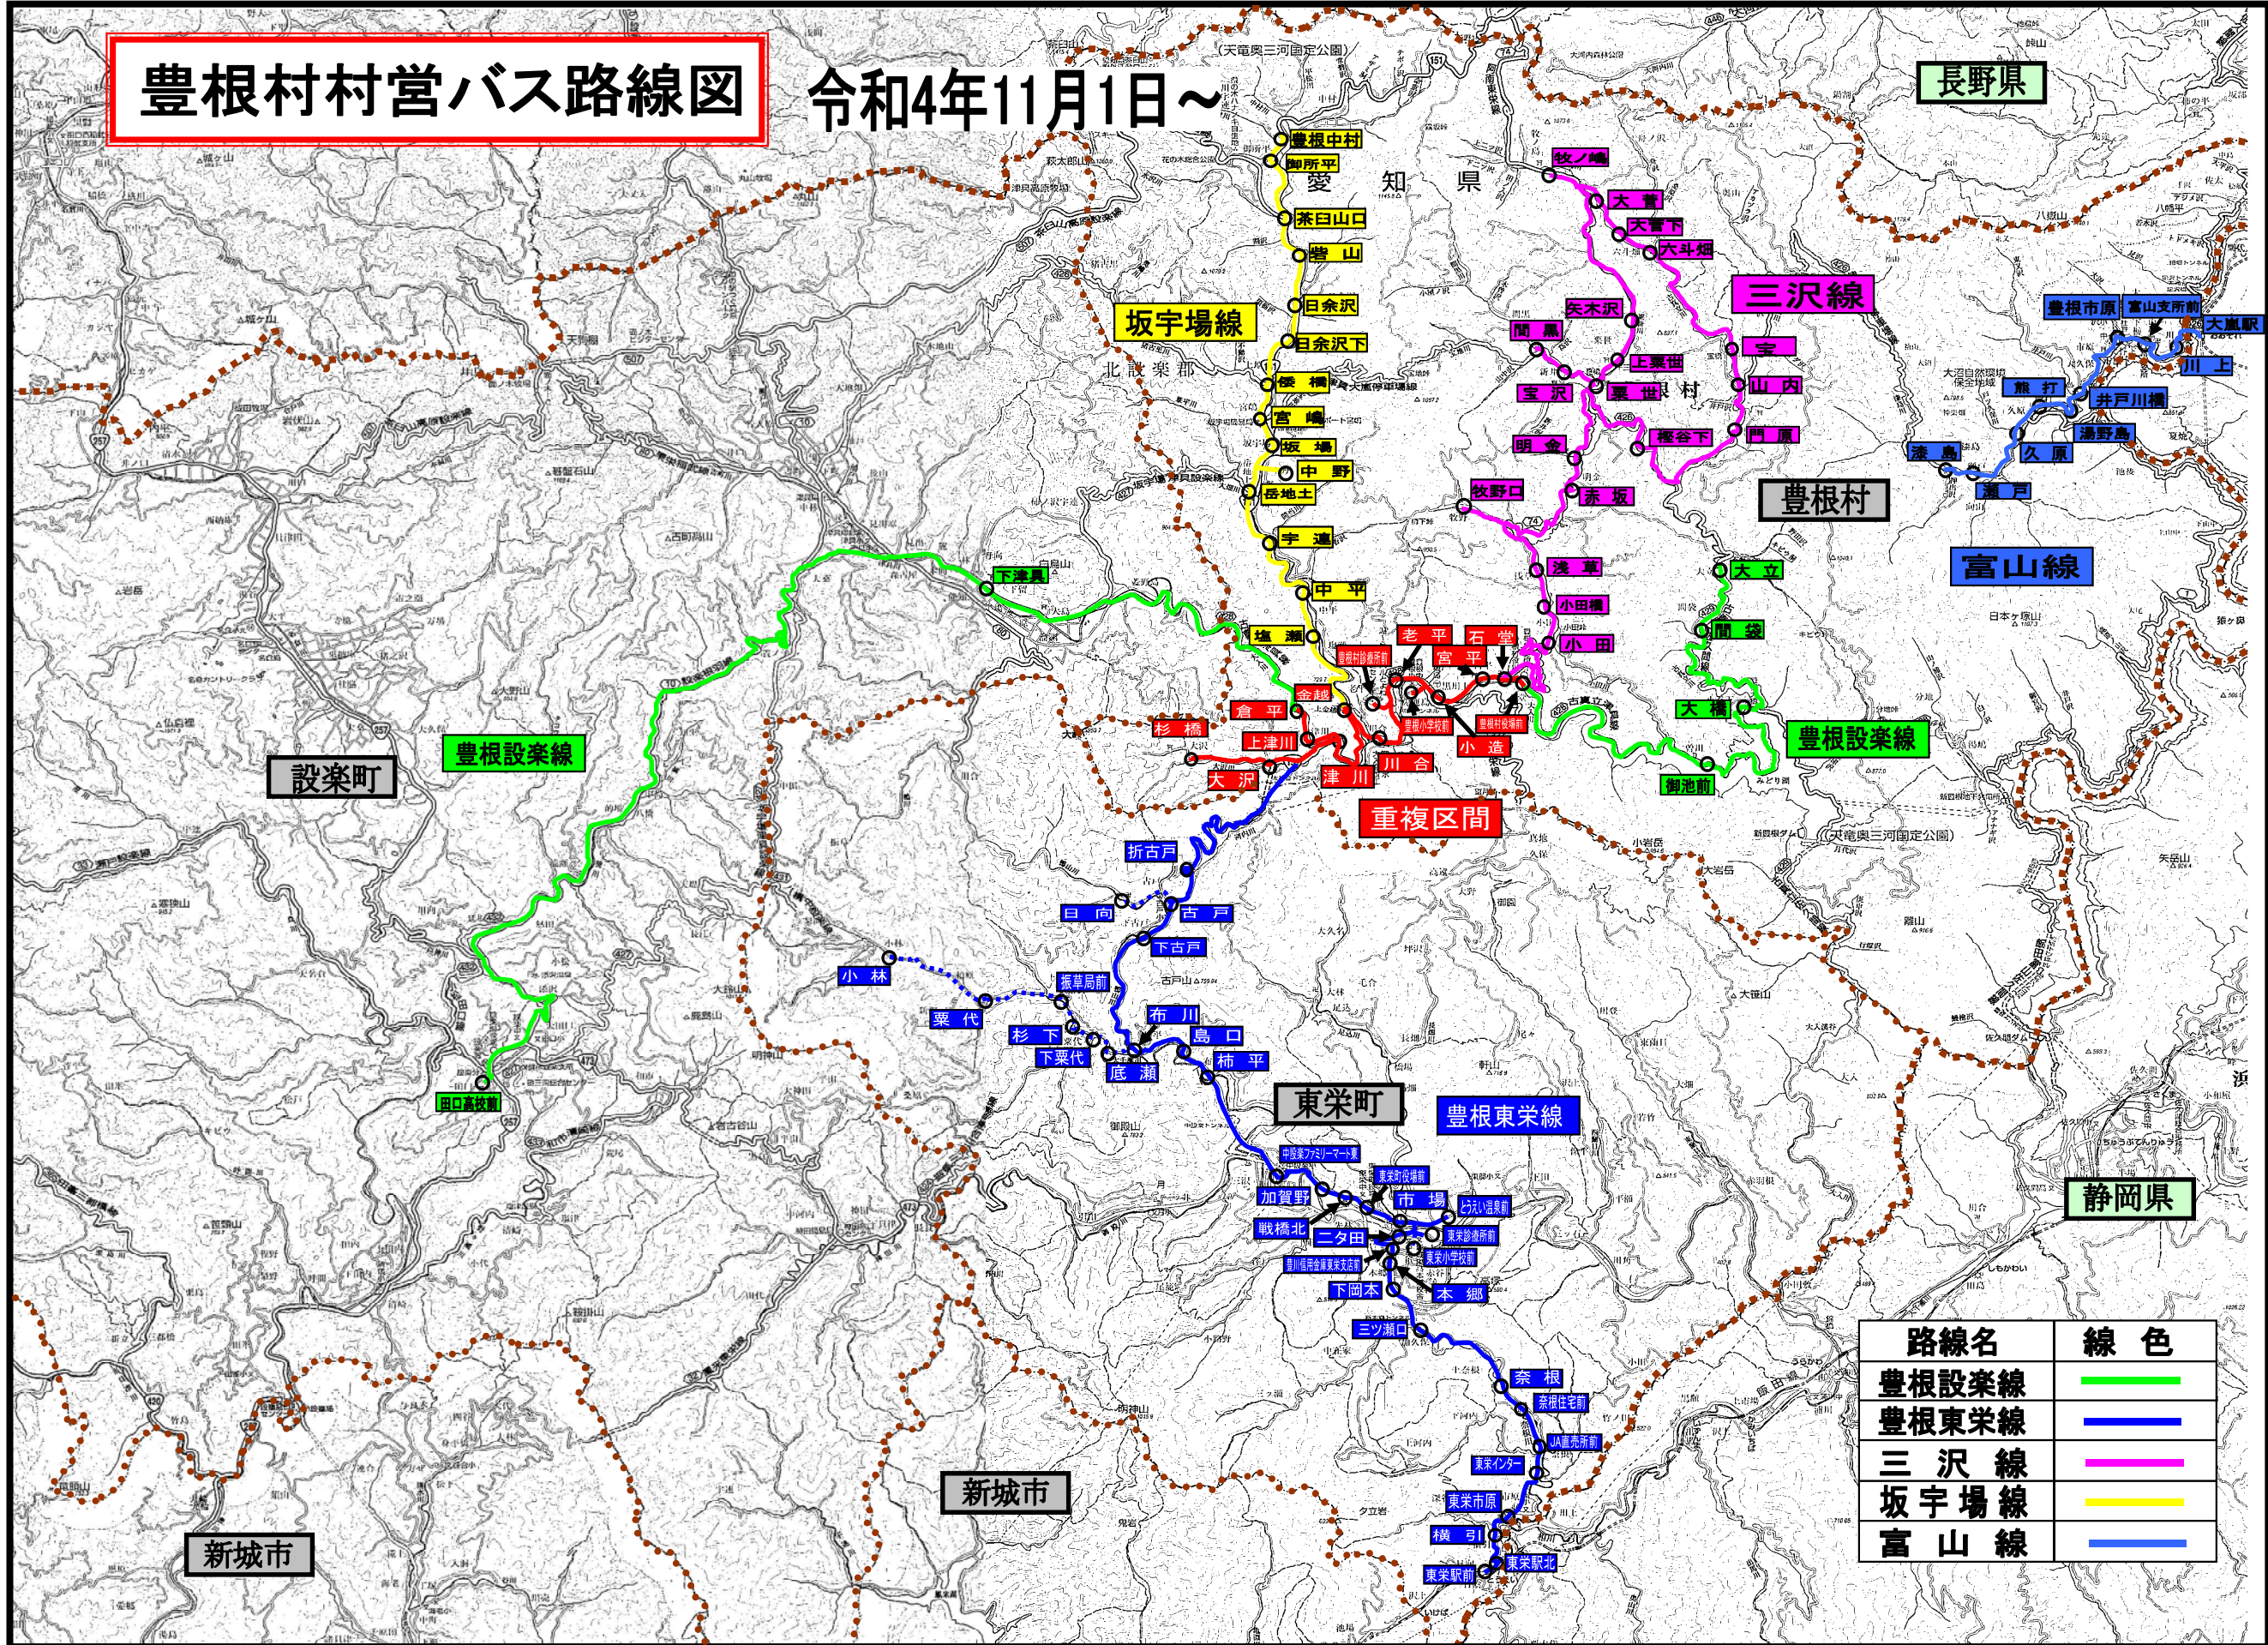

豊根村村営バス路線図

令和4年11月1日～

路線名	線色
豊根設楽線	—
豊根東栄線	—
三沢線	—
坂宇場線	—
富山線	—